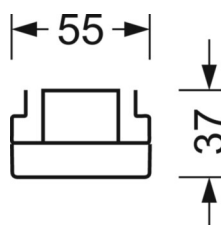

## Механика

цвет корпуса	белый стандартный для электротехники RAL 9016
размеры (LxWxH/DxH)	1531mm x 55mm x 37mm
вес (нетто)	2kg
Вид монтажа	сборка трековых систем, световая структура

## DEEP-LINK

<https://www.regiolux.de/ru/article/19477004020>

Ссылка	LED 6000lm 840
ηLB	100 %
Φ ↓/↑	90 % / 10 %
UGR поп./вдоль	25.5 / 24.9

размеры

L	1531 mm	Длина
B	55 mm	Ширина
H	37 mm	Высота