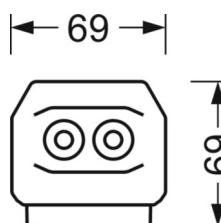

## Механика

цвет корпуса	белый стандартный для электротехники RAL 9016
размеры (LxWxH/DxH)	1531mm x 55mm x 37mm
вес (нетто)	2kg
Вид монтажа	сборка трековых систем, световая структура

## DEEP-LINK

<https://www.regiolux.de/ru/article/19477004020>

Ссылка	LED 6000lm 840
ηLB	100 %
Φ ↓/↑	90 % / 10 %
UGR поп./вдоль	25.5 / 24.9

размеры

L	1531 mm	Длина
B	55 mm	Ширина
H	37 mm	Высота