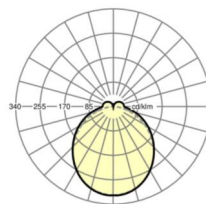

## Оптика

Оснастка	LED, цветопередача/оттенок света CRI ≥ 80 / 4000K
Допуск для координаты цветности (MacAdam)	3SDCM
Номинальный световой поток	5682lm
Срок службы LED	50000h L80/B10 (Tq 40°C)
светоотдача светильников	152lm/W
Угол излучения	115° (C0) / 110° (C90)
UGR поп./вдоль	25.5 / 24.9

## Механика

цвет корпуса	белый стандартный для электротехники RAL 9016
размеры (LxWxH/DxH)	1531mm x 55mm x 37mm
вес (нетто)	2kg
Вид монтажа	сборка трековых систем, световая структура

## DEEP-LINK

<https://www.regiolux.de/ru/article/19477004020>

Ссылка	LED 6000lm 840
ηLB	100 %
Φ ↓/↑	90 % / 10 %
UGR поп./вдоль	25.5 / 24.9

размеры

L	1531 mm	Длина
B	55 mm	Ширина
H	37 mm	Высота